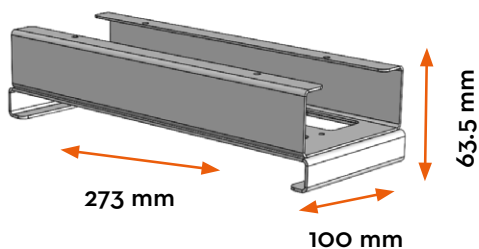

ANNEXES

EGOUTTOIR x1 FONTAINE

AVEC socle

SANS socle

EGOUTTOIR x2 FONTAINES

AVEC socle

SANS socle

MATÉRIAU → Acier peint

OUTILS NÉCESSAIRES → x1 mètre

→ Visseuse avec embout cruciforme