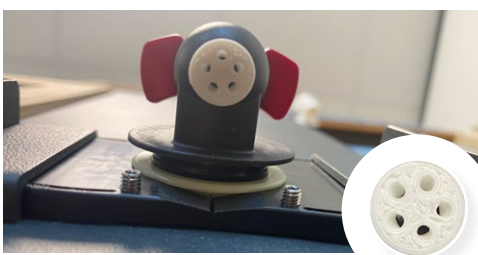

Ces égouttoirs sont **spécialement conçus** pour s'intégrer sous vos étagères.

Les + de l'accessoire :

- Un rayon garanti 100% propre
- Un nettoyage des égouttoirs simple
- Une fixation simple et masquée
- Réglage de la profondeur avec vis de blocage
- Egouttoir avec socle amovible en fonction de la hauteur souhaitée en rayon

19€ HT / UNITÉ

ACCESSOIRE AIDE À LA DISTRIBUTION

[DÉCOUVRIR EN VIDÉO](#)

Accessoire pour votre robinet VITOP pour faciliter le service.

4.65€ HT / UNITÉ

LOT DE 5 EMBOUTS STOP MOUSSE

[DÉCOUVRIR EN VIDÉO](#)

Pour rendre l'écoulement de votre multi-usage plus efficace.