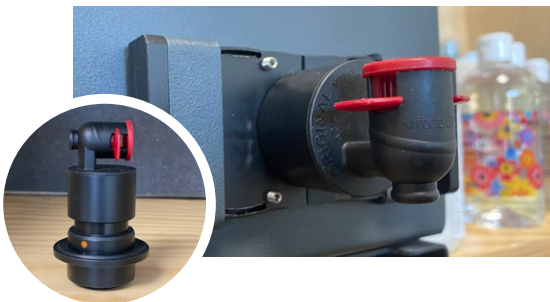

POUR VOS FONTAINES GRAVITY UNO

ROBINETS & ACCESSOIRES ASSOCIÉS

ROBINET VOP/VITOP GRAVITY

Pour les produits : • Salle de bains • Détergents • Confitures

19€ HT / UNITÉ