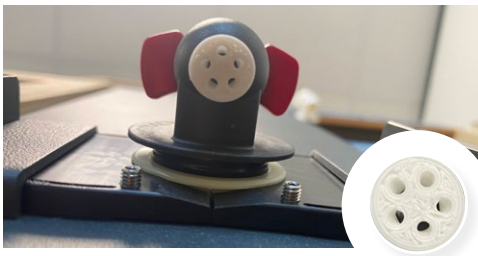

LOT DE 5 EMBOUTS STOP MOUSSE

[DÉCOUVRIR EN VIDÉO](#)

Pour rendre l'écoulement de votre multi-usage plus efficace.

5€ HT / UNITÉ