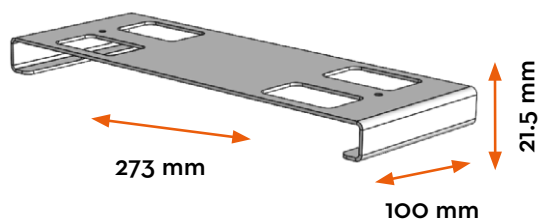

SANS socle

EGOUTTOIR x2 FONTAINES

AVEC socle

SANS socle

MATÉRIAU → Acier peint

OUTILS NÉCESSAIRES → x1 mètre

→ Visseuse avec embout cruciforme