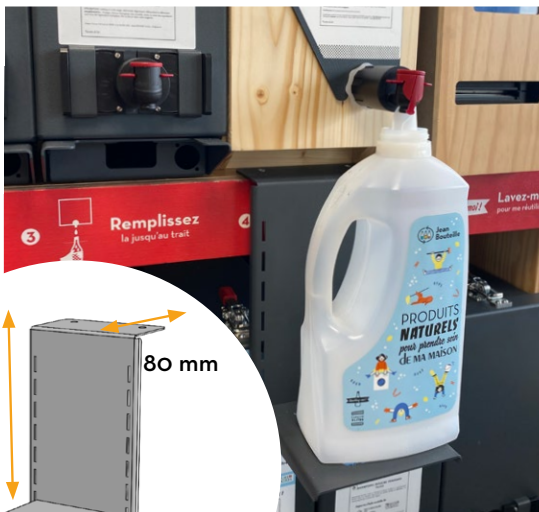

REPOSE FLACON 2L

[DÉCOUVRIR EN VIDÉO](#)

Permet de soutenir le poids d'un contenant lors d'un service : **votre client n'a plus à porter son bidon** de 3L- 2L ou même 1L! Il peut le **poser et remplir sa bouteille en toute tranquillité.**

Les + de l'accessoire :

- Une fixation simple et masquée
- Réglage du plateau en fonction des dimensions des bidons
- Adaptable à toutes dimensions de bidons
- Poids max : 4 à 5 KG

À PARTIR DE **30€ HT / UNITÉ**