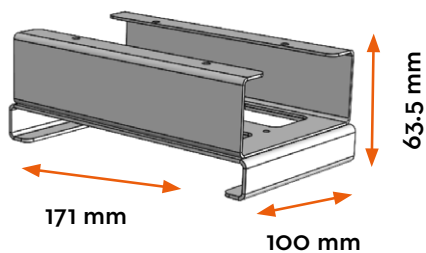

38€ HT / UNITÉ

Une question ?

*Nous sommes à votre disposition pour vous conseiller
et vous accompagner dans votre projet vrac!*

 09 86 20 58 77  contact@jeanbouteille.fr

ANNEXES

EGOUTTOIR x1 FONTAINE

AVEC socle