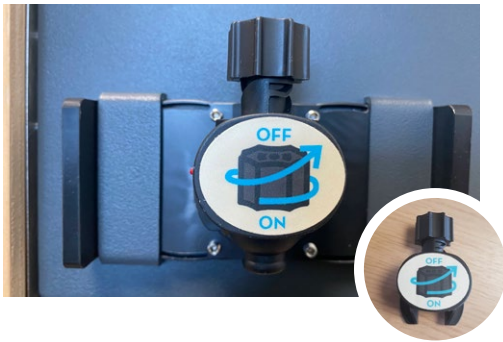

• Vinaigre d'alcool

19€ HT / UNITÉ

ACCESSOIRE AIDE À LA DISTRIBUTION

[DÉCOUVRIR EN VIDÉO](#)

Accessoire pour votre robinet VITOP pour faciliter le service.

4.65€ HT / UNITÉ

LOT DE 5 EMBOUTS STOP MOUSSE

[DÉCOUVRIR EN VIDÉO](#)