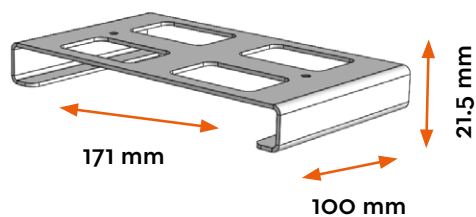

SANS socle

EGOUTTOIR x2 FONTAINES

AVEC socle